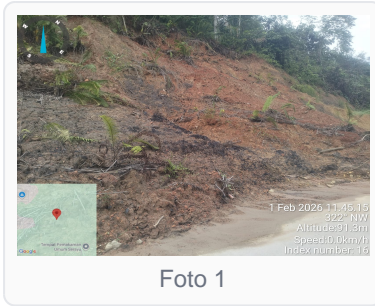

Foto 1

Informasi Tindak Lanjut Petugas

Status **Belum Dikerjakan**

Jumlah Foto Petugas **0 Foto**