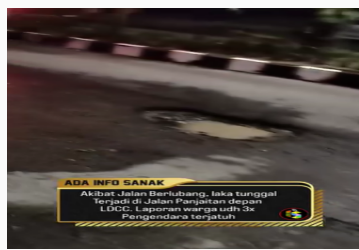

Foto 1

Informasi Tindak Lanjut Petugas

Status

Telah Dikerjakan

Jumlah Foto Petugas

1 Foto

Dokumentasi Tindak Lanjut (Petugas)